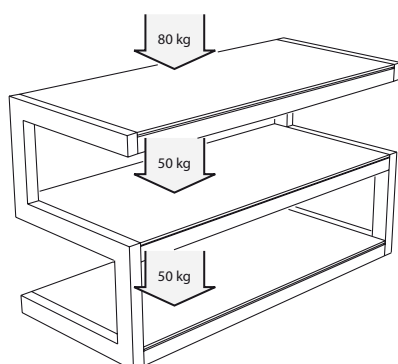

CARACTÉRISTIQUES