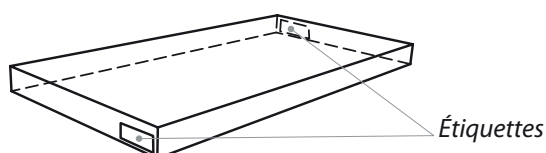

CARACTÉRISTIQUES