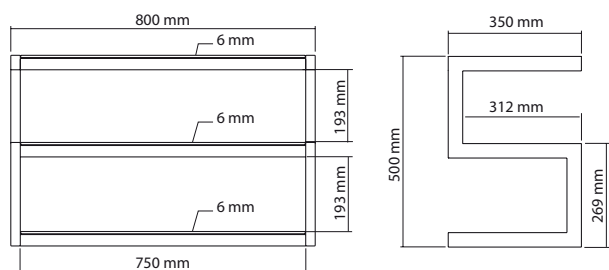

CARACTÉRISTIQUES