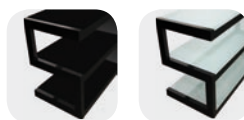

Esse^{mini}

La famille Esse s'agrandit avec une version plus compacte, conçue pour les écrans jusqu'à 32".

Réalisé en acier laqué haute résistance et en verre laqué, ce meuble est conçu pour la vie de tous les jours, offrant solidité et facilité d'installation.

Le profil en forme de «S» qui a inspiré le nom de cette gamme, a ici été réduit à sa plus simple expression au profit d'un prix plus séduisant que jamais.

Cette déclinaison, qui reste donc dans la lignée esthétique de son aîné, a le pouvoir de se fondre dans tous les intérieurs, des plus conventionnels aux plus contemporains.