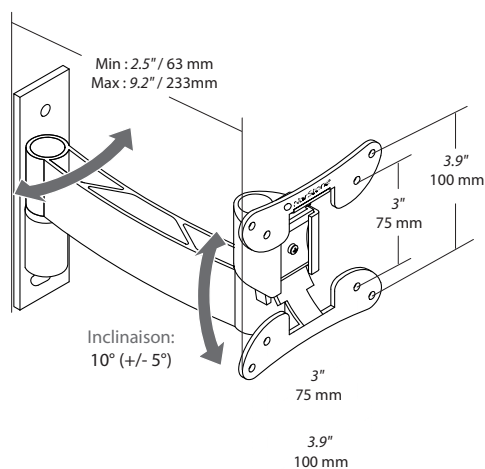

Support pour écran plat,
compatible Vesa 75 et Vesa 100.

Caractéristiques

Design: Acier laqué époxy Noir brillant
Charge maximale: Jusqu'à 15 kg
Compatibilités: Normes VESA 75, VESA100
Inclinaison: 10° (+/- 5°)

Accessoires: Visserie, plan et outillages nécessaires.

Autres: Les vis et chevilles de fixation murale ne sont pas fournies.

Livré démonté

Dimensions

Conditionnement

Conditionnement unitaire

Type: Carton couleur
Dimensions (L, H, P): 27 x 20 x 6.5 cm
poids net / total: 1,1 kg / 1,5 kg
Code EAN: 3760108807099

Conditionnement par lot de 10 unités

Type: Carton brun
Dimensions (L, H, P): 60 x 22 x 39 cm
Poids net / total: 11 kg / 15,5 kg
Code EAN: 37601088077167