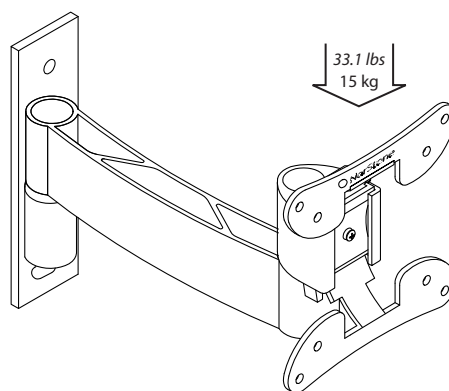

Support pour écran plat,
compatible Vesa 75 et Vesa 100.

Caractéristiques

Design: Acier laqué époxy Noir brillant
Charge maximale: Jusqu'à 15 kg
Compatibilités: Normes VESA 75, VESA100
Inclinaison: 10° (+/- 5°)

Accessoires: Visserie, plan et outillages nécessaires.

Autres: Les vis et chevilles de fixation murale ne sont pas fournies.

Livré démonté

Dimensions

Conditionnement

Conditionnement unitaire

Type: Carton couleur
Dimensions (L, H, P): 27 x 20 x 6.5 cm
poids net / total: 1,1 kg / 1,5 kg
Code EAN: 3760108807099

Conditionnement par lot de 10 unités

Type: Carton brun
Dimensions (L, H, P): 60 x 22 x 39 cm
Poids net / total: 11 kg / 15,5 kg
Code EAN: 37601088077167