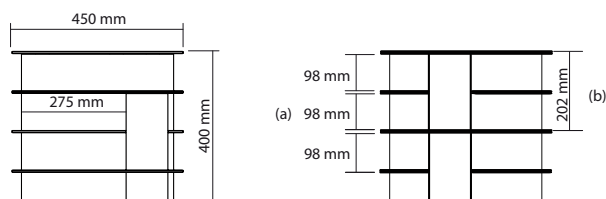

CARACTÉRISTIQUES

DESIGN

Finitions : *Noir Piano/Clair* ou *Chêne Clair/Clair*

Structure : MDF laque piano noire ou chêne clair

Étagères : Verre trempé clair

CHARGE MAXIMALE

Étagère supérieure : 80 kg

Étagères inférieures : 40 kg

DIMENSIONS UTILES

Dimensions externes (L x H x P) : 1560 x 400 x 450 mm

Étagère supérieure (L x P) : 900 x 450 mm

Étagères inférieures (L x P) : Min. 525 x 450 mm
Max. 780 x 450 mm

Hauteur entre les étagères : (a) 98 mm

(b) 202 mm

CONDITIONNEMENT

Livré démonté avec visserie, plan et outillage nécessaires au montage

Quantité/carton : 1

Type : Carton brun

Dimensions (L x H x P) : 990 x 195 x 540 mm

Poids brut : 38,2 kg

Poids net : 34,8 kg

Codes EAN : 3760108801400 (*Noir Piano/Clair*)

3760108801394 (*Chêne Clair/Clair*)