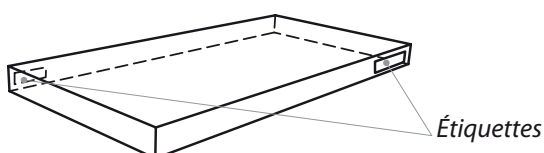

Coda

La clarté et la sobriété étaient les orientations principales lors de la conception du Coda.

Un meuble transparent qui va sobrement se mélanger dans tous les intérieurs.

CARACTÉRISTIQUES

DESIGN

Finitions : *Noir Piano/Clair* ou *Chêne Clair/Clair*

Structure : MDF laque piano noire ou chêne clair

Étagères : Verre trempé clair

CHARGE MAXIMALE

Étagère supérieure : 80 kg

Étagères inférieures : 40 kg

DIMENSIONS UTILES

Dimensions externes (L x H x P) : 1560 x 400 x 450 mm

Étagère supérieure (L x P) : 900 x 450 mm

Étagères inférieures (L x P) : Min. 525 x 450 mm
Max. 780 x 450 mm

Hauteur entre les étagères : (a) 98 mm

(b) 202 mm

CONDITIONNEMENT

Livré démonté avec visserie, plan et outillage nécessaires au montage