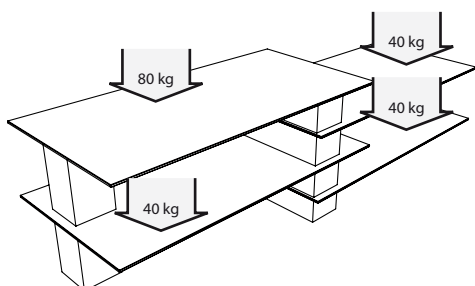

CARACTÉRISTIQUES

DESIGN

Finitions : *Noir Piano/Clair* ou *Chêne Clair/Clair*

Structure : MDF laque piano noire ou chêne clair

Étagères : Verre trempé clair

CHARGE MAXIMALE

Étagère supérieure : 80 kg

Étagères inférieures : 40 kg

DIMENSIONS UTILES

Dimensions externes (L x H x P) : 1560 x 400 x 450 mm

Étagère supérieure (L x P) : 900 x 450 mm

Étagères inférieures (L x P) : Min. 525 x 450 mm
Max. 780 x 450 mm

Hauteur entre les étagères : (a) 98 mm

(b) 202 mm

CONDITIONNEMENT

Livré démonté avec visserie, plan et outillage nécessaires au montage

Quantité/carton : 1

Type : Carton brun

Dimensions (L x H x P) : 990 x 195 x 540 mm

Poids brut : 38,2 kg

Poids net : 34,8 kg

Codes EAN : 3760108801400 (*Noir Piano/Clair*)

3760108801394 (*Chêne Clair/Clair*)