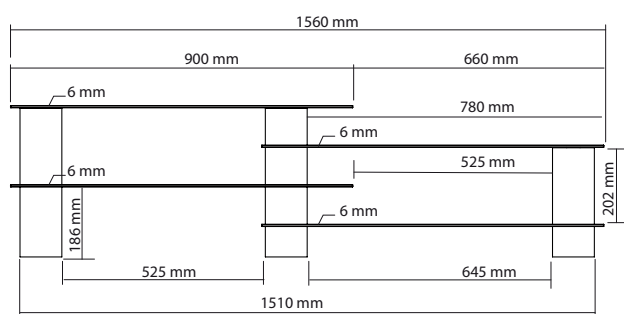

CARACTÉRISTIQUES

DESIGN

Finitions : *Noir Piano/Clair* ou *Chêne Clair/Clair*

Structure : MDF laque piano noire ou chêne clair

Étagères : Verre trempé clair

CHARGE MAXIMALE

Étagère supérieure : 80 kg

Étagères inférieures : 40 kg

DIMENSIONS UTILES

Dimensions externes (L x H x P) : 1560 x 400 x 450 mm

Étagère supérieure (L x P) : 900 x 450 mm

Étagères inférieures (L x P) : Min. 525 x 450 mm
Max. 780 x 450 mm

Hauteur entre les étagères : (a) 98 mm

(b) 202 mm

CONDITIONNEMENT

Livré démonté avec visserie, plan et outillage nécessaires au montage

Quantité/carton : 1

Type : Carton brun

Dimensions (L x H x P) : 990 x 195 x 540 mm

Poids brut : 38,2 kg

Poids net : 34,8 kg

Codes EAN : 3760108801400 (*Noir Piano/Clair*)

3760108801394 (*Chêne Clair/Clair*)