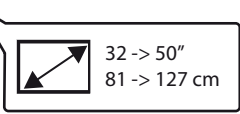

CARACTÉRISTIQUES