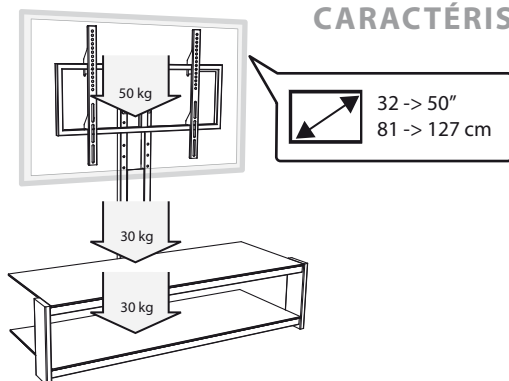

CARACTÉRISTIQUES